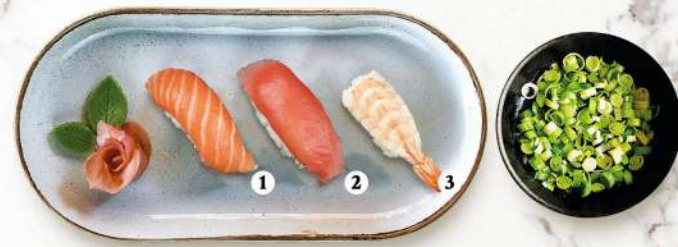

## Nigiri

- Sake**  
zalm
- Maguro**  
tonijn
- Ebi**  
garnaal
- Sea Bass**  
zeebaars
- Kani**  
krab
- Tamago**  
omelet
- Tofu**  
tofu
- Unagi**  
paling, sesam, unagisaus
- Beef**  
bief, sesam, biefsaus
- Seared Ebi**  
geflambeerde garnaal, mayo, unagisaus
- Seared Coquille + € 1,00**  
geflambeerde coquille, mayo
- Tatsu Sake Cheese**  
geflambeerde zalm, kaas, mayo, unagisaus