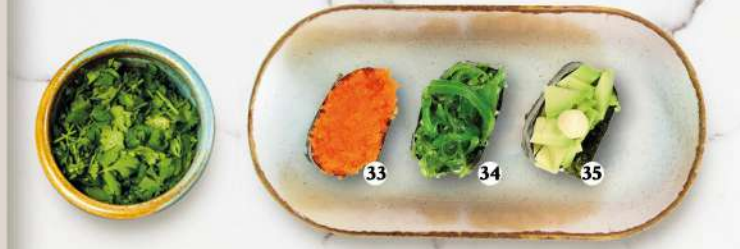

Gunkan

1. **Spicy Salmon**
   zalm, sesam, spicy mayo
2. **Spicy Tuna**
   tonijn, sesam, spicy mayo
3. **Ebiko**
   garnalenkuit
4. **Wakame**
   zeewier
5. **Avocado**
   avocado, mayo