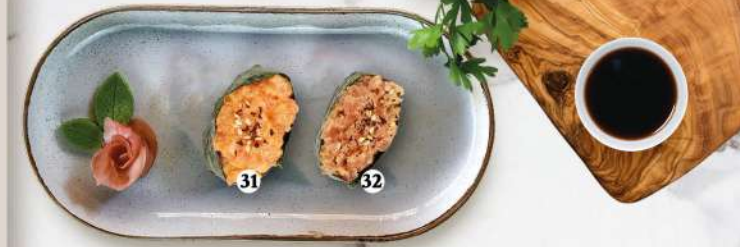

Gunkan

1. **Spicy Salmon**
   zalm, sesam, spicy mayo
2. **Spicy Tuna**
   tonijn, sesam, spicy mayo
3. **Ebiko**
   garnalenkuit
4. **Wakame**
   zeewier
5. **Avocado**
   avocado, mayo